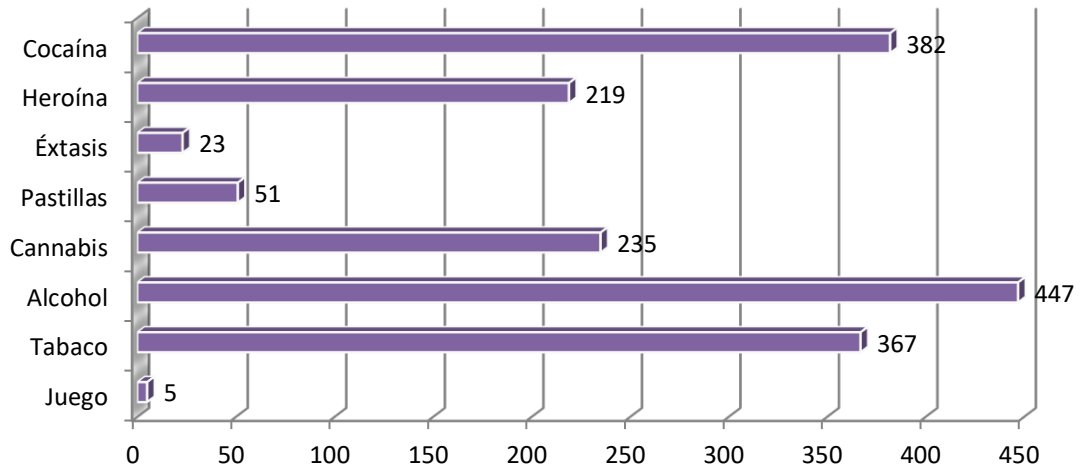

## Casos atendidos en 2021 :

## Estadísticas y datos de interés sobre los casos atendidos :

## DETALLE DE LAS DROGAS CONSUMIDAS POR LOS 620 CASOS ATENDIDOS